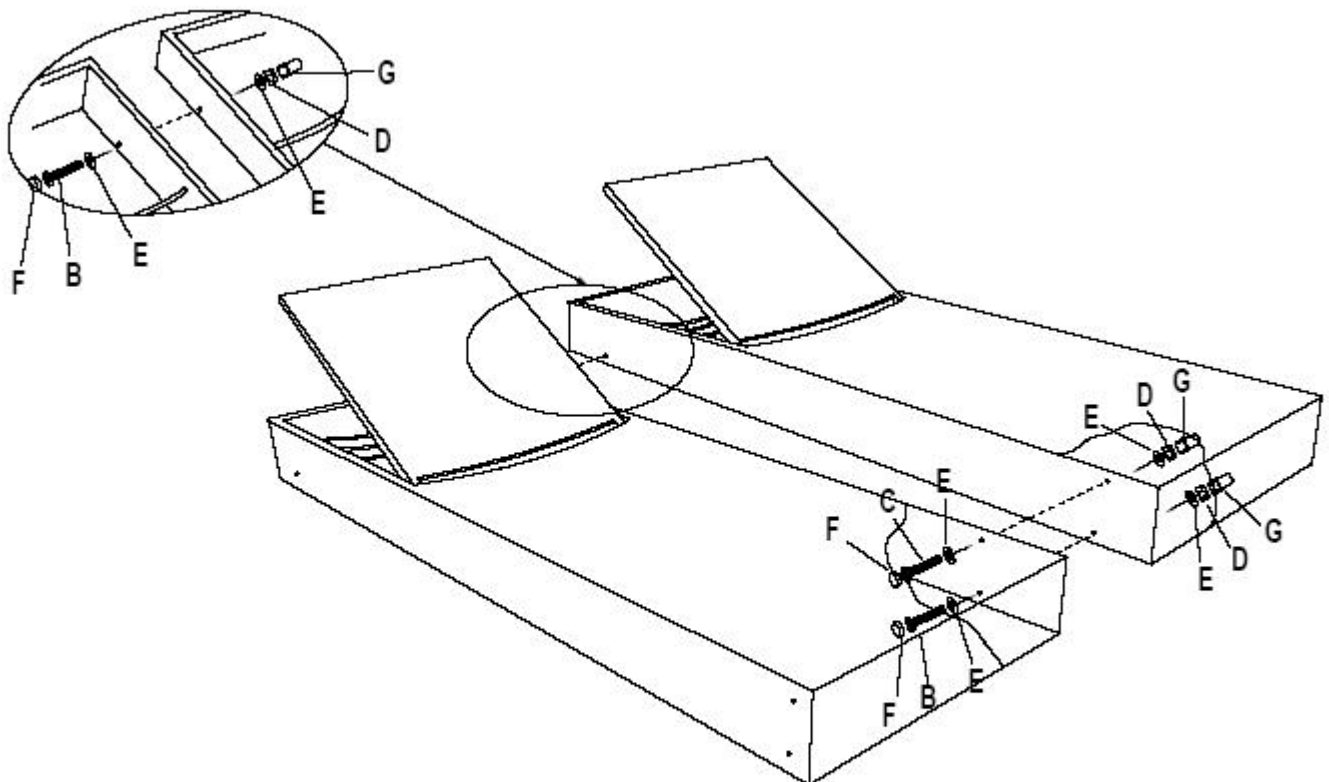

INSTRUCTIONS D'ASSEMBLAGE ASSEMBLY INSTRUCTION SHEET

CHAISE LONGUE LOUNGE CHAIR

LISTE DES PIÈCES / PARTS LIST							
A	CADRE DE CHAISE / LOUNGE FRAME		1	F	CACHE VIS / PLASTIC BOLT CAP		6
B	VIS (courte) / BOLT (short)		6	G	CACHE BOULON / PLASTIC NUT CAP		6
C	VIS (longue) / BOLT (long)		1	H	CLÉ HEXAGONALE / HEX WRENCH		1
D	BOULON / NUT		6	I	CLÉ ALLEN / ALLEN WRENCH		1
E	RONDELLE DE MÉTAL / METAL WASHER		12				